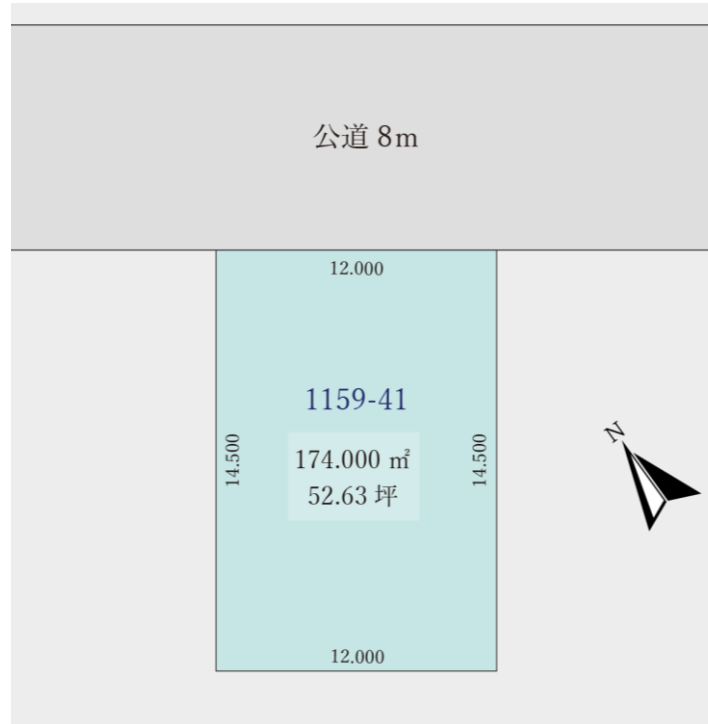

土地
価格 **1,290** 万円

※建築条件付き

札幌市手稲区新発寒7条5丁目
1159番41

近隣情報

- 新陵東小学校 …徒歩 13分 (950m)
- ローソン札幌新発寒7条店 …徒歩 8分 (631m)
- コープさっぽろ新はっさむ店 …徒歩 14分 (984m)
- サンドラッグ新発寒5条店 …徒歩 17分 (1.2km)
- 発寒公園 …徒歩 11分 (824m)

閑静な住宅地。小学校まで

1キロ圏内！

<物件概要>

- 物件種目：住宅用地 ■最寄駅：JR 函館本線 稲積公園駅 ■物件所在：札幌市手稲区新発寒7条5丁目 1159番41 ■土地面積：174.00 m²(52.63 坪) ■土地権利：所有権 ■地目：宅地 ■地勢：平坦
- 都市計画：市街化区域 ■用途地域：第一種低層住居専用地域 ■建ぺい率：40% ■容積率：80%
- 設備：上下水道、電気、都市ガス ■現況：更地 ■接道：北東側公道8mに12m接道 ■引渡日：相談
- 備考：建築条件付き