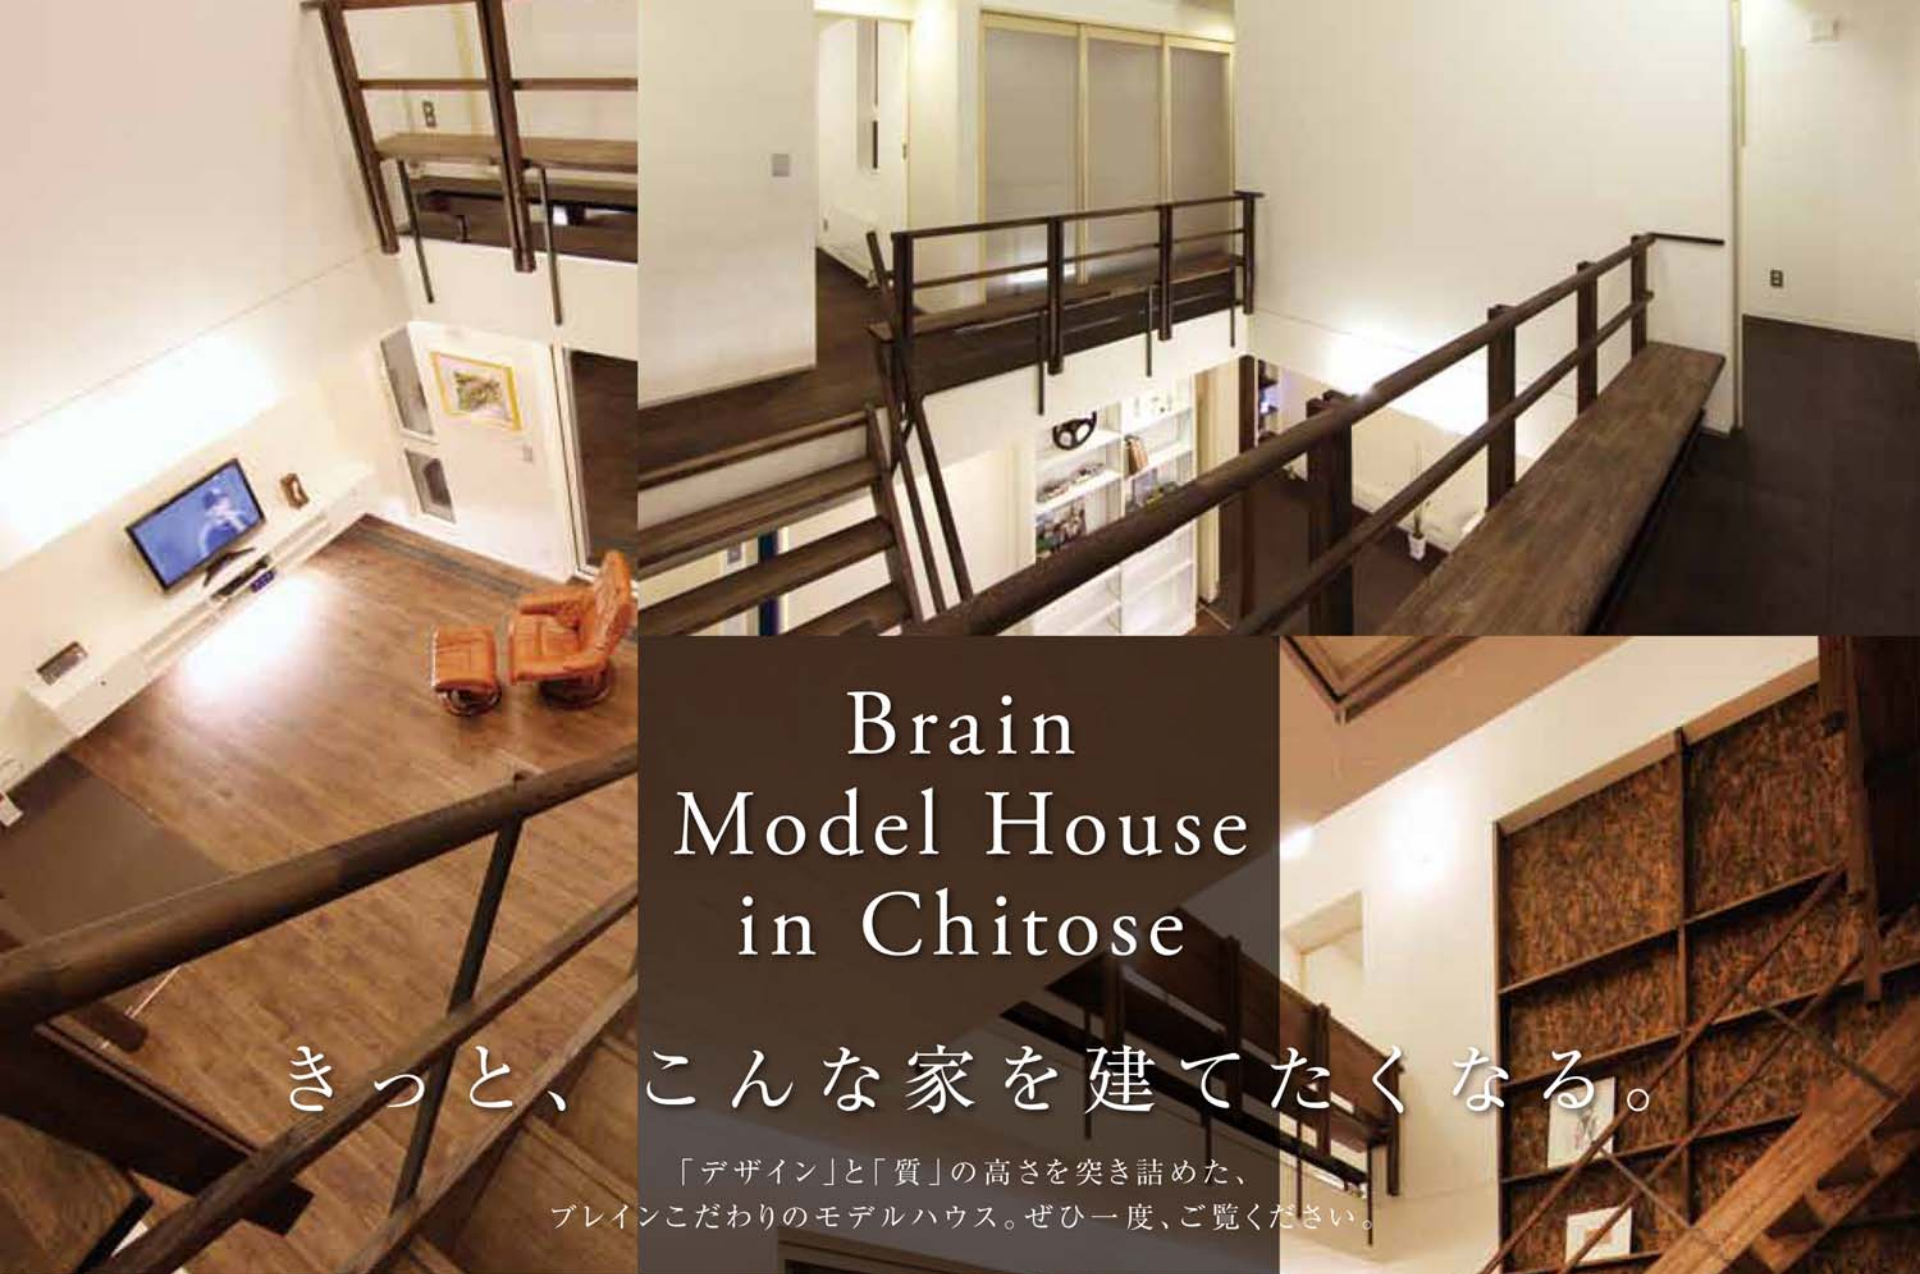

どんなロケーションにも
融け込み、映える家を。

例えば、夕日の美しい海が見える風景、
例えば、煌めきに包み込まれる都会の中心、
例えば、時間がゆっくりと流れる大自然の真ん中…
あなたの望むロケーションに、美しく映える家を。
ブレインはそんな想いで、家づくりを行っています。

完成住宅見学会

3/17(土)・18(日)・20(火祝)

公開時間▶10:00~17:00

機能 **美** と質の高さ、こだわりを込めた、ブレインの家

この場所だからこそ、この家を。ブレイン渾身の住まいをご覧ください。

完成住宅所在地 千歳市北陽高校前
土地区画整理区域内仮換地
(千歳モデルハウスの2軒隣り)

千歳モデルハウスも公開。詳しくは裏面へ→

Brain Model House in Chitose

きっと、こんな家を建てたくなる。

「デザイン」と「質」の高さを突き詰めた、ブレインこだわりのモデルハウス。ぜひ一度、ご覧ください。

[千歳モデルハウス] **ECOジョーズ**

土日祝公開

公開時間 / 10:00~17:00

モデルハウス所在地 | 千歳市北陽高校前
土地区画整理区域内仮換地

見所 POINT

そのフォルムはまるで要塞!? 「格好良さ」を追求したシャープな外観

吹き抜けや回遊性の高い間取りなど、使いやすさ、暮らしやすさにこだわったプランニング

ホワイトボード付キッチンやキャットウォーク・収納棚など、アイデアとこだわりがいっぱいの造作インテリア

ブレインは[長期優良住宅]しか造らない