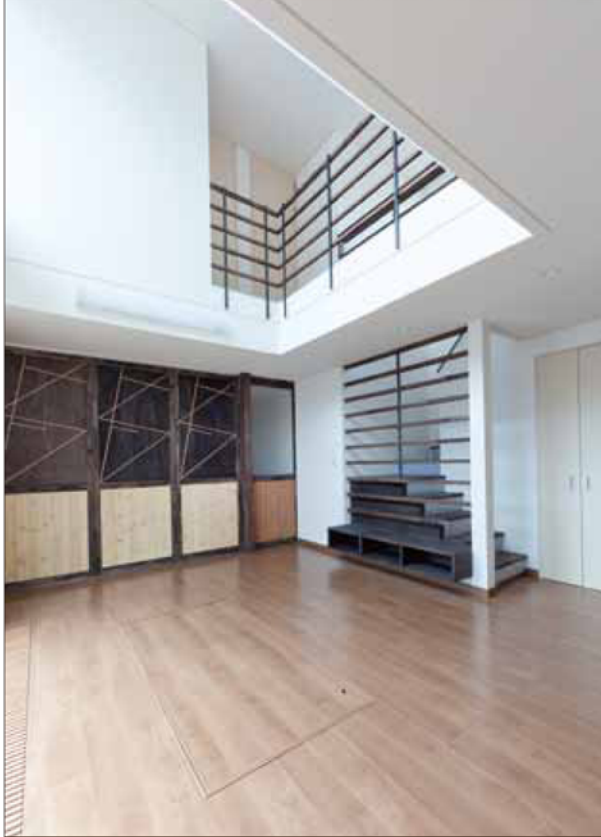

# Modern Design

洗練の外観フォルムと、アートな空間の競演。

\*背景は、CGによる合成です。イメージとしてご覧ください。

機能美と質の高さ  
こだわりを込めたブレインの家

完成住宅所在地 / 恵庭市中島町3丁目3-6

千歳完成住宅見学会も開催。詳しくは裏面へ→